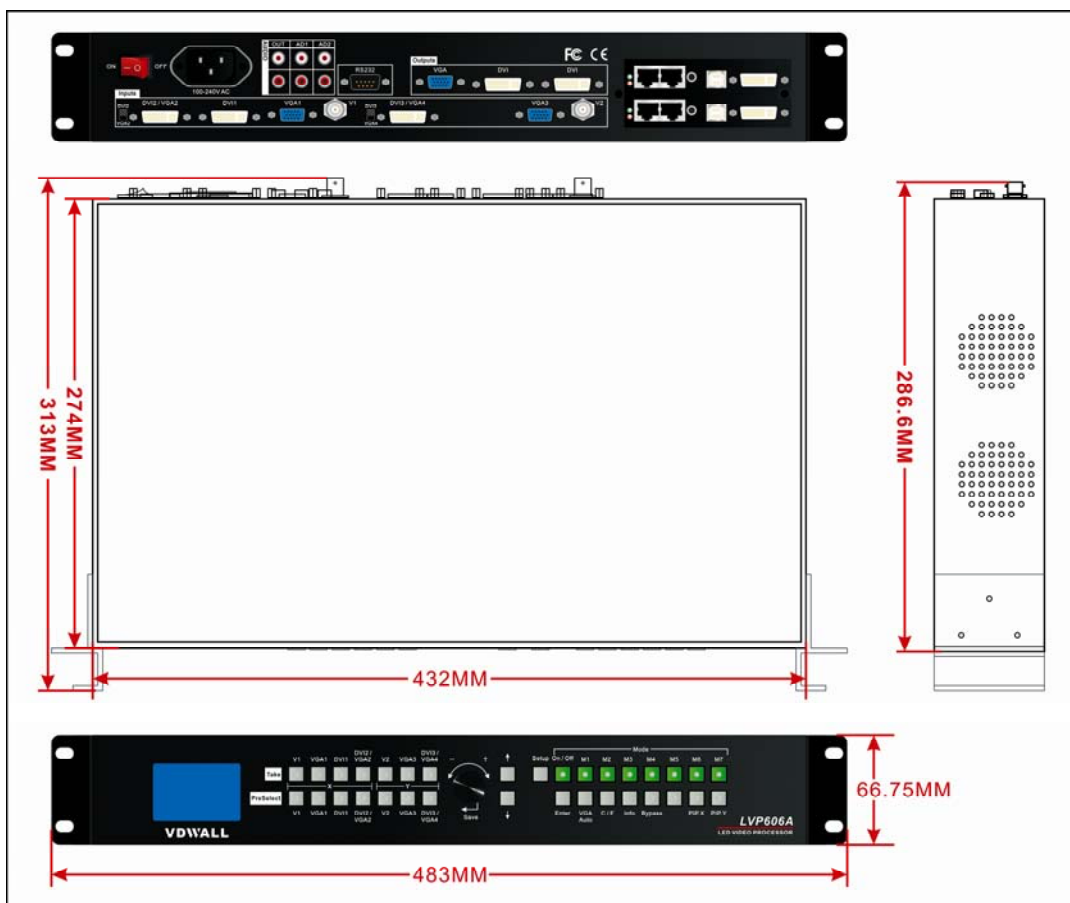

# LVP606A——LED 高清视频处理器

- ◆ 全新一代 **LED** 显示屏专业视频处理器
- ◆ 图像更清晰流畅、功能更强大、操作调整更便捷
- ◆ 任意两输入信号间预切换、无缝切换、淡入淡出切换
- ◆ 最多接入 **4** 路 **VGA** 输入/**3** 路 **DVI** 输入
- ◆ 双画中画显示 (**PIP**)、任意三画面显示
- ◆ 七种用户自定义显示模式，模式之间一键切换
- ◆ 单机全高清 **1920 x1080** 输入输出分辨率
- ◆ 特性
  1. 10+ Bit Faroudja® DCDI 去隔行视频处理
  2. 新一代 Faroudja® Real Color® 真彩图像处理
  3. Faroudja® TureLife™ 视频图像增强
  4. 先进的 4x4 像素点阵内插缩放算法
  5. 先进的 4 特征查找表 (LUT) 增强缩放处理
  6. 任意输入两输入信号间预切换、无缝切换、淡入淡出切换
  7. 淡入淡出切换时间可自定义为：**0.5 秒/1 秒/1.5 秒**
  8. 双画中画显示 (**PIP**)、任意三画面显示
  9. HDMI 1.3a (带 HDCP) 全数字高清 **1080p** 输入
  10. 单机 **1920 x 1080 p** 或 **1600 x 1200** 输出分辨率
  11. **10** 比特数字图像处理

12. 便捷的面板按键旋钮、RS232 调整设置
13. 前面板按键直接切换 7 路输入信号源，包括：
  - 1 x DVI /HDMI ( with HDCP) 2 x DVI-I(VGA/DVI/HDMI with HDCP)
  - 2 x VGA 2 x CVBS
14. 2 路可配置外接立体声音频，加 HDMI 音频共 3 路音频同步切换
15. 可内置 2 张 LED 发送卡
16. 24/7 应用，高可靠、稳定性

## ◆ 技术规格

输入信号	
类型/数量	2×复合视频 2×VGA (RGBHV) 1×DVI (HDMI) 2×DVI-I(VGA/DVI/HDMI)
视频制式	PAL/NTSC
复合视频幅度阻抗	1V (p_p) / 75Ω
VGA 格式	PC (VESA) ≤1600x1200 @60HZ
VGA 幅度阻抗	R、G、B = 0.7 V (p_p) / 75Ω
DVI (HDMI) 格式 (HDCP)	SD/HD (CEA-861) ≤1920x1080P @60HZ
	PC (VESA) ≤1600x1200 @60HZ
输入端子	VGA: 15pin D_Sub(雌) DVI: 24+1 DVI_D DVI-I: 24+5 DVI_I 复合视频: BNC
输出信号	
类型/数量	2×DVI 1×VGA (RGBHV)
DVI/VGA 分辨率	1024×768@60Hz/75Hz 1280×1024@60Hz/75Hz 1600×1200@60Hz 1920×1080p@50Hz/60Hz 1366×768@60Hz 1440×900@60Hz
输出端子	VGA OUT: 15pin D_Sub(雌) DVI OUT: 24+1 DVI_D
其它	
控制	面板按键, RS232
供电功耗	100-240VAC 60W 50/60Hz
环境温度	5-40 °C
环境湿度	15-85%
尺寸 (包装)	145mm (高) ×370mm (宽) ×535mm (长)
重量	4.2Kg

安装尺寸:

◆ LVP606A 接线图