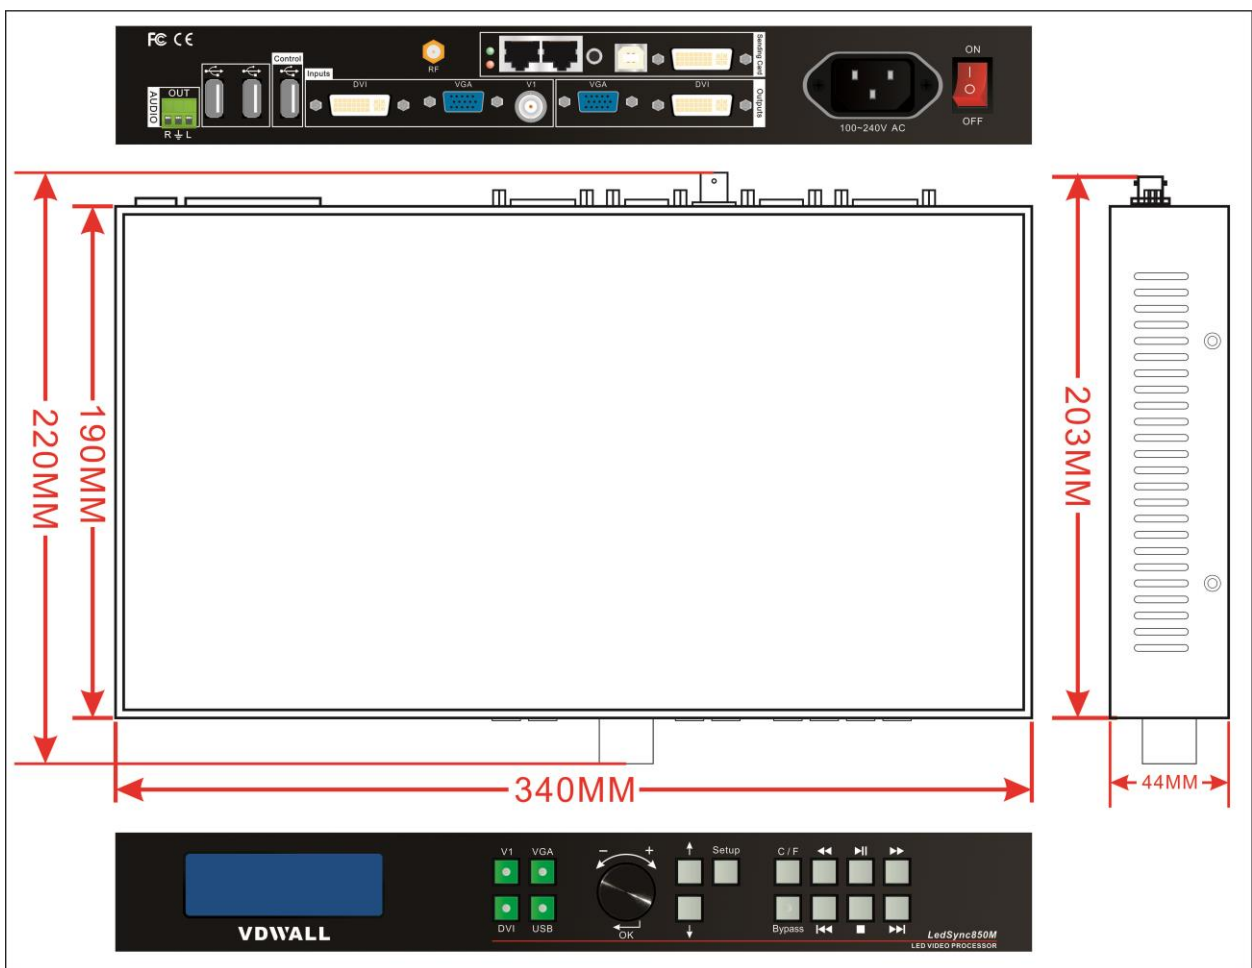

LedSync850M

- ◆ 全新一代 Mini LED 显示屏专业视频处理器
- ◆ 图像清晰流畅、操作调整便捷、外形小巧、携带方便
- ◆ 内置高清多媒体播放器、USB2.0、支持 U 盘视频、图片播放
- ◆ 支持无线 Wifi 在线实时视频点播功能
- ◆ 单机最大输出分辨率 1920x1080_60Hz
- ◆ 产品特性
 1. 10+ Bit Faroudja® DCDI 去隔行视频处理
 2. 新一代 Faroudja® Real Color® 真彩图像处理
 3. 内置高清多媒体播放器，支持 U 盘视频、图片播放
 4. 支持无线 Wifi 在线实时视频点播功能
 5. DVI 支持 HDMI 1.3a (带 HDCP) 全数字高清 1080p 输入
 6. 三组输入信号 (Video、VGA、DVI/USB) 无缝切换、淡入淡出切换
 7. 单机最大输出分辨率 1920x1080_60Hz
 8. 一键切换 4 路输入信号源：1×Video、1×VGA 、1×DVI、1×USB2.0
 9. USB 高清多媒体播放立体声音频输出
 10. 便捷的面板按键操作、快捷的旋钮调整设置、完善的 USB 协议操控和设置
 11. 可内置 1 张 LED 发送卡，兼容不同厂家发送卡结构 (发送卡为选配件，处理器本身不包含发送卡)
 12. 24/7 应用，高可靠、稳定

◆ 技术规格

输入信号		
类型/数量	1×Video 1×VGA (RGBHV) 1×DVI (HDMI1.3) 1×USB2.0	
视频制式	PAL/NTSC	
复合视频幅度阻抗	1V (p_p) / 75Ω	
VGA 格式	PC (VESA)	≤1920x1080_60Hz
VGA 幅度阻抗	R、G、B = 0.7 V (p_p) / 75Ω	
DVI 格式	PC (VESA 标准)	≤1920x1080_60Hz
	HDMI1.3 (CEA-861)	
USB2.0	多媒体视频文件格式	mkv、ts、avi、wmv、rmvb、mpeg、mpg、mp4、vob、mov、asf
	多媒体视频编码格式	H.264(AVC HD)、VC-1(WMV HD)、MPEG-2 HD、MPEG-1、MPEG-4、Xvid
	图片格式	JPG、PNG、BMP, 最大像素 1500 万
输入端子	Video: BNC VGA: 15pin D_Sub(雌) DVI: 24+1 DVI_D USB: A 型	
输出信号		
类型/数量	1×VGA (RGBHV) 1×DVI	
VGA/DVI 分辨率	1024×768_60Hz/75Hz 1280×1024_60Hz/75Hz 1366×768_60Hz 1440×900_60Hz 1600×1200_60Hz 1920×1080p_50Hz/60Hz	
VGA 输出幅度	R、G、B = 0.7 V (p_p) / 75Ω	
音频输出	2.0V _{p-p} /10KΩ	
输出端子	VGA OUT: 15pin D_Sub(雌) DVI OUT: 24+1 DVI_D	

其它	
控制	面板按键/PC 上位机软件
输入电压	100-240VAC 50/60Hz
整机最大功耗	≤20W
环境温度	0-45℃
环境湿度	15-85%
尺寸（包装）	385（长）x 280mm（宽）x 120mm（高）
重量	毛重 2.8Kg 净重 1.7Kg

◆ 外观尺寸：

◆ 接线图