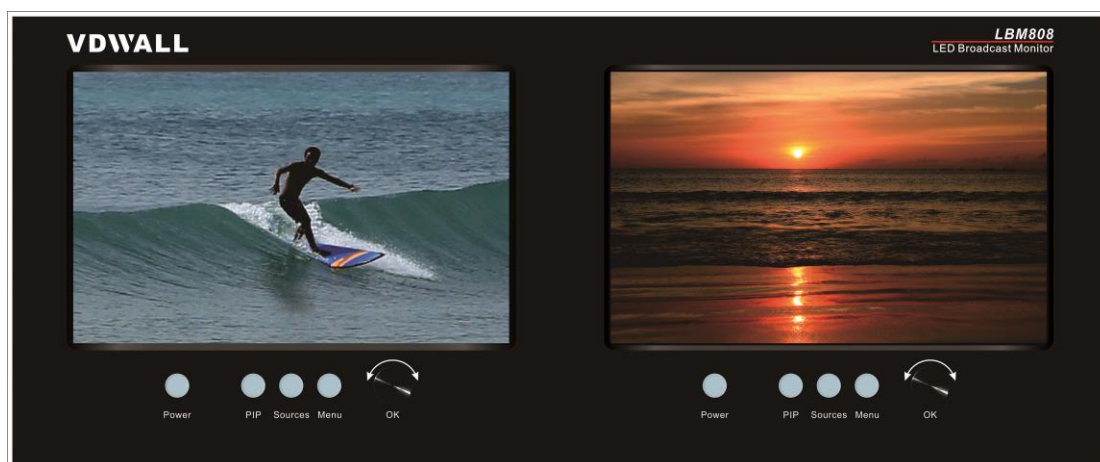

LBM808 广播级监视器

特性:

- ◆ 标准 4U 机架式设计;
- ◆ 2 个 8 英寸 LCD 屏;
- ◆ LCD 屏分辨率 1280x800/60Hz;
- ◆ 支持输入信号 2 x Video、2 x VGA、2 x DVI(兼容 HDMI1.3)、2 x SDI;
- ◆ 单屏支持 PIP/PBP 显示;
- ◆ 先进的隔行运动图像自适应处理技术, 消除视频图像运动拖尾和锯齿现象;
- ◆ 新一代 Faroudja® Real Color®真彩图像处理;
- ◆ Faroudja®TureLife™视频图像增强;
- ◆ 控制方式: RS232;

◆ 技术规格

输入信号		
类型/数量	2xVideo 2VGA (RGBHV) 2xDVI (VESA/CEA-861) 2xSDI (SDI/HD-SDI/3G-SDI)	
视频制式	PAL/NTSC	
复合视频幅度阻抗	1V (p_p) / 75Ω	
VGA 格式	PC (VESA 标准)	≤2304x1152_60Hz
VGA 幅度阻抗	R、G、B = 0.7 V (p_p) / 75Ω	
DVI 格式	PC (VESA 标准)	≤2304x1152_60Hz
	HDMI-1.3 (CEA-861)	≤1920x1080_60Hz
SDI 格式	SMPTE 259M	480i_60Hz
	SMPTE 292M	576i_50Hz 720p、1080i、1080p
输入端子	Video: BNC VGA: 15pin D_Sub(雌) DVI: 24+1 DVI_D SDI : BNC/75Ω	
输出显示		
LCD 面板参数	尺寸: 8 英寸	
	分辨率: 1280 x 800_60Hz	
	显示比例: 16: 9 / 4: 3	
	背光亮度: 350cd/m ² (可调)	
	对比度: 900: 1	
	可视角度: H / V 89° / 89°	
其它		
控制	RS232	
输入电压	12VDC	
整机最大功耗	≤24W	
环境温度	0-45℃	
环境湿度	15-85%	
尺寸	4U	
重量		